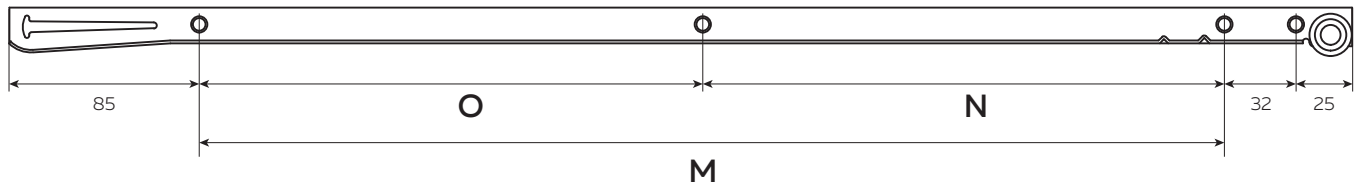

### К боковине корпуса:

#### 1 Вид сбоку

#### 3 Вид сбоку

Артикул	1									2			3		
	A	B	C	D	E	F	G	H	I	J	K	L	M	N	O
NR-xx-yyy-250	250	64	-	-	-	-	64	32	23	48	180	-	108	-	-
NR-xx-yyy-300	300	96	-	-	-	64	32	32	9	48	230	115	158	83	75
NR-xx-yyy-350	350	96	-	-	64	64	32	16	11	48	280	140	208	108	100
NR-xx-yyy-400	400	96	-	64	32	64	32	32	13	66	330	165	258	133	125
NR-xx-yyy-450	450	96	32	64	32	96	32	22	9	66	380	190	308	158	150
NR-xx-yyy-500	500	96	32	64	32	96	64	32	17	66	430	215	358	183	175
NR-xx-yyy-550	550	96	32	64	32	96	96	32	35	66	480	240	408	208	200
NR-xx-yyy-600	600	96	82	64	32	96	96	32	53	66	530	265	458	233	225

**NR-xx-yyy-250**

**xx** - толщина стали

**08** - 0,8 мм

**10** - 1,0 мм

**yyy** - цвет направляющих

**WT1** - белый

**BL1** - черный