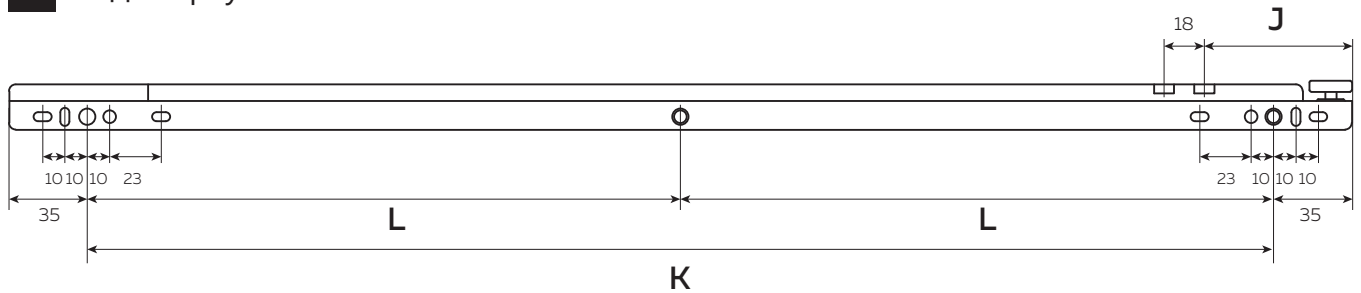

### К боковине корпуса:

#### 1 Вид сбоку

#### 3 Вид сбоку

Артикул	1									2			3		
	A	B	C	D	E	F	G	H	I	J	K	L	M	N	O
NR-xx-yyy-250	250	64	-	-	-	-	64	32	23	48	180	-	108	-	-
NR-xx-yyy-300	300	96	-	-	-	64	32	32	9	48	230	115	158	83	75
NR-xx-yyy-350	350	96	-	-	64	64	32	16	11	48	280	140	208	108	100
NR-xx-yyy-400	400	96	-	64	32	64	32	32	13	66	330	165	258	133	125
NR-xx-yyy-450	450	96	32	64	32	96	32	22	9	66	380	190	308	158	150
NR-xx-yyy-500	500	96	32	64	32	96	64	32	17	66	430	215	358	183	175
NR-xx-yyy-550	550	96	32	64	32	96	96	32	35	66	480	240	408	208	200
NR-xx-yyy-600	600	96	82	64	32	96	96	32	53	66	530	265	458	233	225

**NR-xx-yyy-250**

**xx** - толщина стали

**08** - 0,8 мм

**10** - 1,0 мм

**yyy** - цвет направляющих

**WT1** - белый

**BL1** - черный