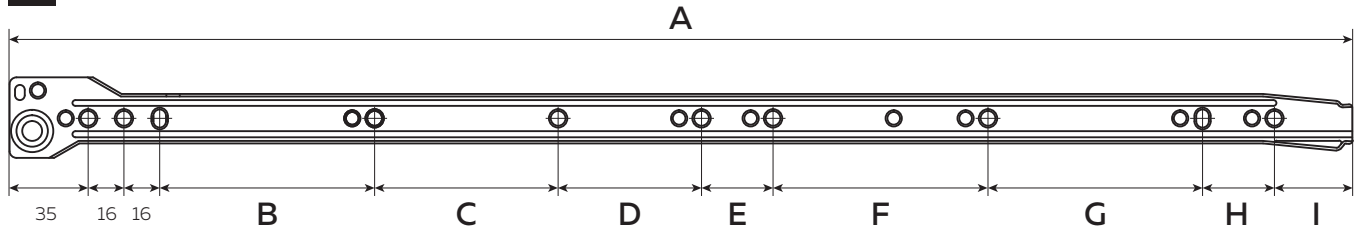

### К боковине корпуса:

#### 1 Вид сбоку

#### 3 Вид сбоку

Артикул	1									2			3		
	A	B	C	D	E	F	G	H	I	J	K	L	M	N	O
NR-xx-yyy-250	250	64	-	-	-	-	64	32	23	48	180	-	108	-	-
NR-xx-yyy-300	300	96	-	-	-	64	32	32	9	48	230	115	158	83	75
NR-xx-yyy-350	350	96	-	-	64	64	32	16	11	48	280	140	208	108	100
NR-xx-yyy-400	400	96	-	64	32	64	32	32	13	66	330	165	258	133	125
NR-xx-yyy-450	450	96	32	64	32	96	32	22	9	66	380	190	308	158	150
NR-xx-yyy-500	500	96	32	64	32	96	64	32	17	66	430	215	358	183	175
NR-xx-yyy-550	550	96	32	64	32	96	96	32	35	66	480	240	408	208	200
NR-xx-yyy-600	600	96	82	64	32	96	96	32	53	66	530	265	458	233	225

**NR-xx-yyy-250**

**xx** - толщина стали

**08** - 0,8 мм

**10** - 1,0 мм

**yyy** - цвет направляющих

**WT1** - белый

**BL1** - черный